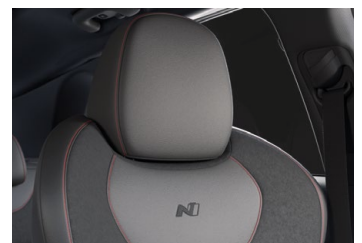

N Line Premium

Všechny prvky výbavy N Line a navíc:

- Unikátní N Line 18" kola z lehké slitiny, pneumatiky 225/40 R18 – pouze s motorem 1,5 T-GDI MHEV
- Kolenní airbag řidiče
- Automatické tísňové volání Ecall
- Výškově nastavitelné sedadlo řidiče
- Sedadlo spolujezdce s manuální nastavitelnou délkou sedáku
- Elektrická bederní opěrka v sedadle řidiče (nastavitelná ve 4 směrech)
- Sportovní anatomicky tvarovaná sedadla s čalouněním kůže/semiš